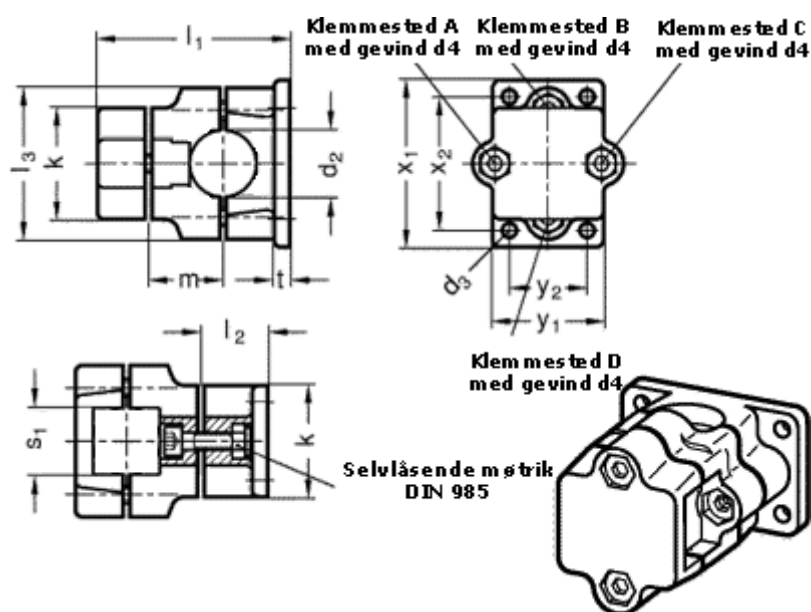

Varenummer: 20141V30B302SW  
 Beskrivelse: E+G Kryds m/flange  
 GN141-V30-B30-2-SW

## Mål

$d_2 = 30$	$s_1 = 30$
$d_3 = 7$	$t = 7$
$d_4 = M 8$	Vippehåndtag = GN 911-M 8-35 skal bestilles separat
$k = 50$	$x_1 = 75$
$l_1 = 89$	$x_2 = 60$
$l_2 = 30$	$y_1 = 50$
$l_3 = 68$	$y_2 = 35$
$m = 36$	